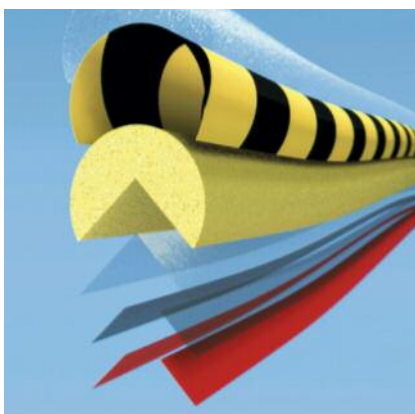

Profilé de protection

Pour protéger les murs, les angles, les allées, pour une utilisation intérieure et extérieure.

Mousse de protection avec couleur sécurité jaune et noir.

Profilé mousse en polyuréthane flexible.

Résistant : Permet d'amortir les chocs des personnes ou des véhicules ou des appareils de manutention.

Autocollant : Bandes très adhérentes.

Longueur sur mesure ! Se découpe facilement avec un cutter.

Montage simple et rapide : ne nécessite ni clous ni vis.

Résiste aux UV et aux températures allant de - 40°C à 100°C.

Longueur : 1 mètre.

Mise en place facile.

Flexible et résistant :
il s'adapte sur tous les supports.