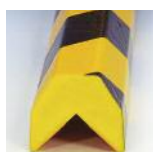

Profilé de protection

Pour protéger les murs, les angles, les allées, pour une utilisation intérieure et extérieure.

Mousse de protection avec couleur sécurité jaune et noir.

Profilé mousse en polyuréthane flexible.

Résistant : Permet d'amortir les chocs des personnes ou des véhicules ou des appareils de manutention.

Autocollant : Bandes très adhérentes.

Longueur sur mesure ! Se découpe facilement avec un cutter.

Montage simple et rapide : ne nécessite ni clous ni vis.

Résiste aux UV et aux températures allant de - 40°C à 100°C.

Longueur : 1 mètre.

Mise en place facile.

Flexible et résistant :
il s'adapte sur tous les supports.