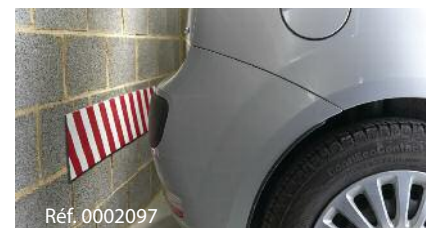

Réf. 0001155