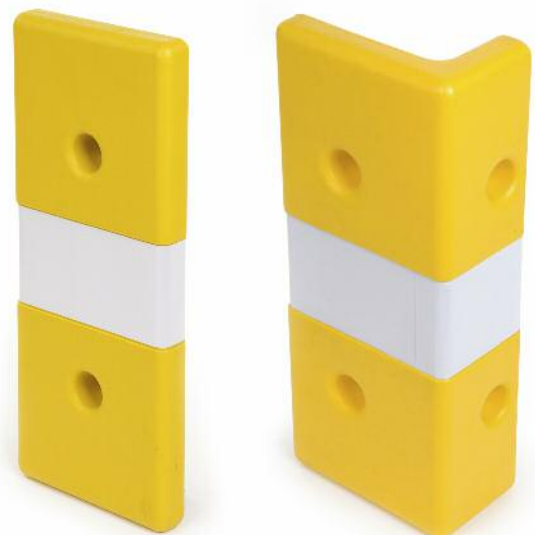

Protection murale en PEHD

Protection 100% PEHD.

Se fixe sur les murs à la hauteur désirée.
Coloris jaune sécurité pour une meilleure visibilité.
Installation rapide.
Vis de fixation fournies.
Surface de fixation 140 mm.

Réf.	Dim. (mm)
35038	1220x152x51

🚚 Expédié sous 3 jours

Protection d'angle

Pour protéger les angles et les coins de murs à fort passage.

Sécurise à la fois les murs, les engins et les personnes.
Protection 100% PEHD.
Coloris jaune sécurité pour une meilleure visibilité.
Installation rapide. Vis de fixation fournies.
Surface de fixation 90 mm.

Réf.	Dim. (mm)
35039	1067x146x143

🚚 Expédié sous 3 jours

Protection haute visibilité

Se positionnent facilement sur tout support par tronçon de 25 cm.

Protège les angles ou les surfaces planes.
Forte visibilité par une large bande réfléchissante.
Fabriquée en polyéthylène.
Coloris jaune.

NEW

Réf.	Description
0001925	Protection murale
0001926	Protection de coin

🚚 Livraison sous 10 jours