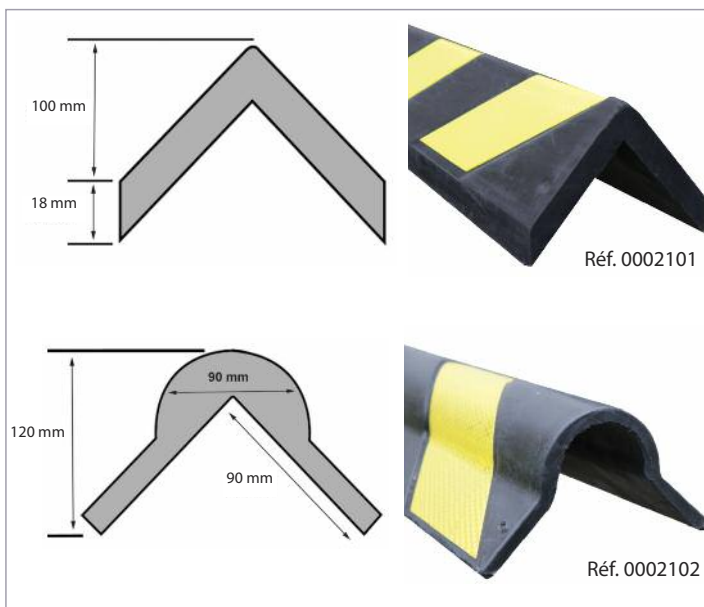

Profilé d'angle renforcé

NEW

Meilleure résistance aux chocs grâce à une armature en aluminium.

Cette armature sert aussi de support de fixation. En fonction des contraintes de surface et de protection, la fixation peut se faire soit par vis soit par adhésif.

Excellente finition, peut s'installer dans les lieux recevant du public.

Coloris jaune, bandes noires.

Fabriqué en caoutchouc.

6 points de fixation Ø 4 mm. Platine aluminium.

Réf.	Désignation
0002099	A arête droite
0002100	A arête arrondie

Livraison sous 10 jours

Profilé d'angle caoutchouc

NEW

Protection haute résistance pour lieux à fort passage.

Fixation par collage (pour le béton) ou par cheville.

Température d'utilisation -40° à + 80°C.

- Coloris jaune et noir.

- Epaisseur 4 mm.

Réf.	Désignation
0002101	A arrête droite
0002102	A arrête arrondie
0002103	Cartouche de colle polymère

Livraison sous 10 jours