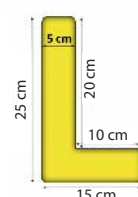

Protection murale en PEHD

Protection 100% PEHD.

Se fixe sur les murs à la hauteur désirée.
Coloris jaune sécurité pour une meilleure visibilité.
Installation rapide.
Vis de fixation fournies.
Surface de fixation 140 mm.

Réf.	Dim. (mm)
35038	1220x152x51

🚚 Expédié sous 3 jours

Protection d'angle

Pour protéger les angles et les coins de murs à fort passage.

Sécurise à la fois les murs, les engins et les personnes.
Protection 100% PEHD.
Coloris jaune sécurité pour une meilleure visibilité.
Installation rapide. Vis de fixation fournies.
Surface de fixation 90 mm.

Réf.	Dim. (mm)
35039	1067x146x143

🚚 Expédié sous 3 jours

Protection haute visibilité

Se positionnent facilement sur tout support par tronçon de 25 cm.

Protège les angles ou les surfaces planes.
Forte visibilité par une large bande réfléchissante.
Fabriquée en polyéthylène.
Coloris jaune.

NEW

Réf.	Description
0001925	Protection murale
0001926	Protection de coin

🚚 Livraison sous 10 jours