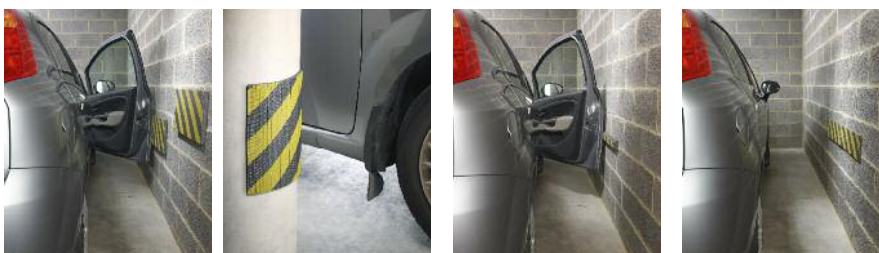

Réf. 35253

Réf. 0002089

Réf. 0002090

Réf. 0002091

Réf. 0002092

Protection murale en mousse

NEW

Protège les murs contre les chocs de faible intensité.
 Fixation par adhésif.