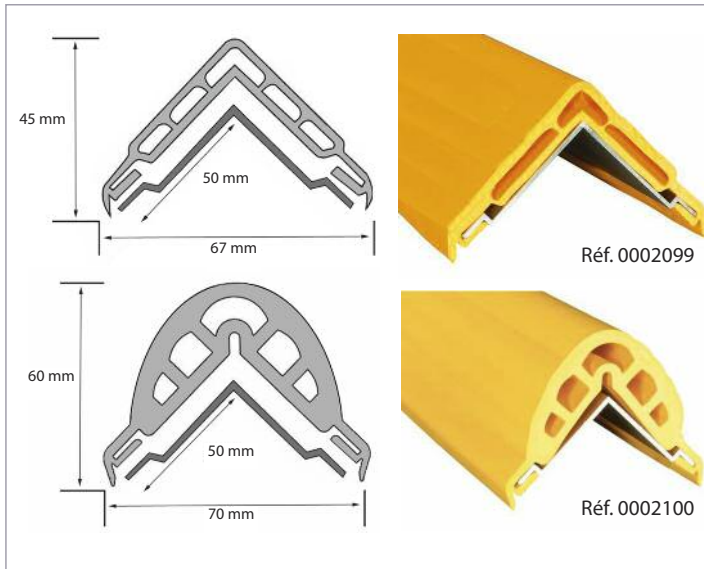

Profilé d'angle renforcé

NEW

Meilleure résistance aux chocs grâce à une armature en aluminium.

Cette armature sert aussi de support de fixation. En fonction des contraintes de surface et de protection, la fixation peut se faire soit par vis soit par adhésif.

Excellente finition, peut s'installer dans les lieux recevant du public.

Coloris jaune, bandes noires.

Fabriqué en caoutchouc.

6 points de fixation Ø 4 mm. Platine aluminium.

Réf.	Désignation
0002099	A arête droite
0002100	A arête arrondie

Livraison sous 10 jours

Profilé d'angle caoutchouc

NEW

Protection haute résistance pour lieux à fort passage.

Fixation par collage (pour le béton) ou par cheville.

Température d'utilisation -40° à + 80°C.

- Coloris jaune et noir.

- Epaisseur 4 mm.

Réf.	Désignation
0002101	A arrête droite
0002102	A arrête arrondie
0002103	Cartouche de colle polymère

Livraison sous 10 jours